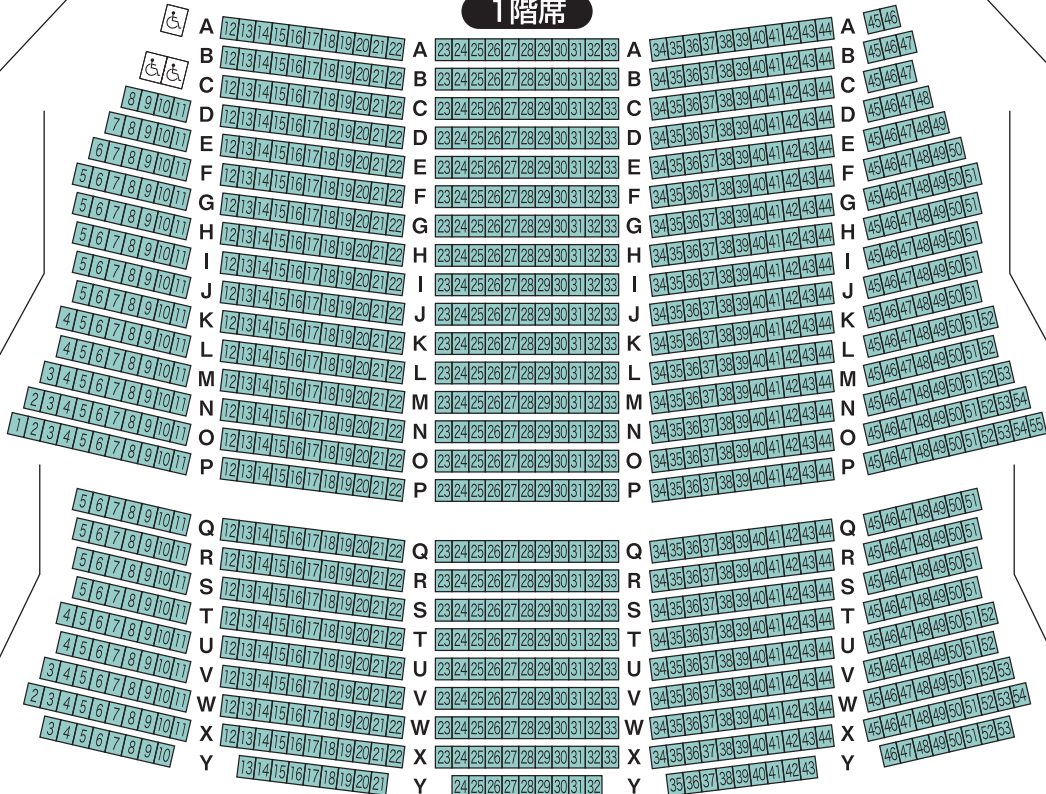

S席

A席

ステージ

オーケストラピット

特A 23 24 25 26 27 28 29 30 31 32 33 特A

特B 23 24 25 26 27 28 29 30 31 32 33 特B 34 35 36 37 38 39 40 41 42

特C 23 24 25 26 27 28 29 30 31 32 33 特C 34 35 36 37 38 39 40 41 42 43 44

特D 23 24 25 26 27 28 29 30 31 32 33 特D 34 35 36 37 38 39 40 41 42 43 44

特E 23 24 25 26 27 28 29 30 31 32 33 特E 34 35 36 37 38 39 40 41 42 43 44

1階席

2階席