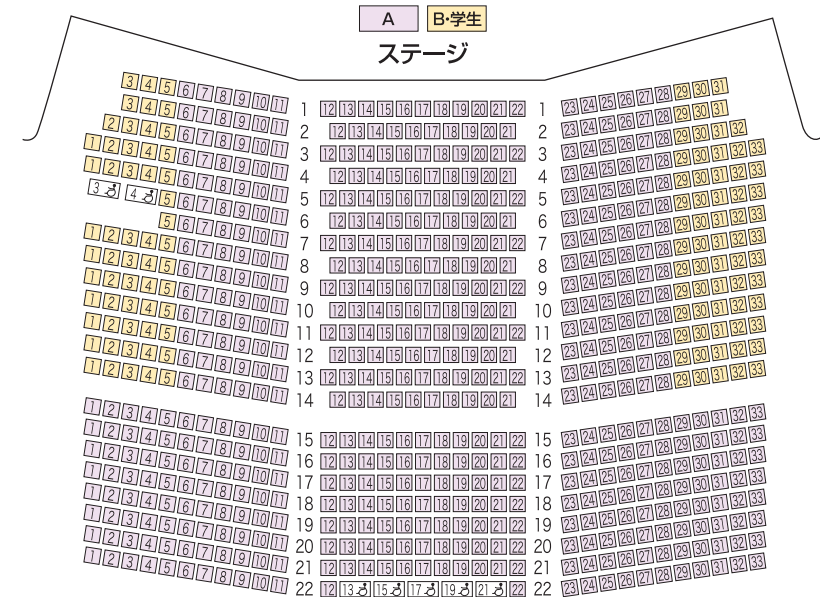

FFGホール 座席表(天神でクラシック)

九響後援会 会員募集

●ご支援のお願い
九州交響楽団は今後も「あなたの街のオーケストラ」としてより皆様に愛される活動を展開していきますが、そのためには日頃から芸術文化にご理解をお持ちの皆様方のご支援が不可欠です。ぜひ九響をパートナーとしてお迎えいただき、一層充実した活動へのご理解とご支援を賜りたく、お願い申し上げます。

《年会費》

法人会員 1口 50,000円 個人会員 1口 25,000円

ご入会時に、①税制の優遇を受ける ②税制の優遇を受けないを選択いただけます。

- ① 税制の優遇を受ける方
  法人の場合は損金算入が認められています。個人の場合は寄付金控除が受けられます。
- ② 税制の優遇を受けない方
  定期演奏会の座席引換券を1口につき4枚お送りいたします。

※ご入会に関するお問い合わせは九響事務局にお申し付けください。

☎092-822-8855

〒814-0133 福岡市城南区七隈1丁目11-50 九州交響楽団事務局内

九響倶楽部 会員募集

九響倶楽部は、九響を愛する人々が「様々な支援」をすることを目的に2011年4月に発足したボランティア団体です。主な活動は、九響主催演奏会での「HOT」(「ハ」ンディキャップのある「お」客様への「手」助け、の頭文字)、会誌の発行、ポスター発送のお手伝いなど、少しずつ仲間が増えて会員数は40名を超えました。61年目を迎えた新たな一歩を踏み出す九響と一緒に盛り上げていきますか? 皆様のご参加をお待ちしています。

※お問い合わせは九響事務局へ ☎092-822-8855

アクロス福岡館内の特典

九響会員証(定期会員・後援会個人会員)、または九響主催演奏会のチケットのご提示(ご精算前、またはご注文時)で下記の特典が受けられます。 ※会員証の場合は演奏会当日以外でも常時特典が受けられます。チケットの場合は主催演奏会当日のみです。(演奏会終了後は半券をお見せください)

【物販・サービス】

店舗名	取扱商品	特典内容
[3F] アイマーケット	旅行用品	10%OFF(土産品・カメラ・書籍は除く)
[3F] J's 旅道具	旅行用品	10%OFF(定価販売商品に限る)
[2F] G-T ジャパン	婦人服・宝飾・喫茶 手作り作家コーナー	コーヒー無料サービス
[2F] プライダルハザマ	プライダル衣装	レンタル料30%OFF

【飲食店】

店舗名	取扱商品	特典内容
[1F] 珈琲のシャポー	喫茶	ケーキのみ100円割引(ご注文時に提示)
[B2F] 味の正福	定食	定食メニュー代金の10%OFF(飲料・単品メニューは除く)
[B2F] ミシエル	パスタ料理	お料理代金の5%OFF(1,000円以上のメニューに限る)
[B2F] そじ坊	和食(そば)	お料理代金の10%OFF
[B2F] 杵屋	和食(うどん・そば)	お料理代金の10%OFF(定食に限る)
[B2F] グランチャイナ	バイキング	お料理代金の10%OFF(ファミリー・平日ランチは除く)
[B2F] ジャポニヤダイニングMK	MKすき・喫茶	定期演奏会半券、または会員証提示でフランクサービス
[B2F] 菊竹珈琲堂	喫茶	スイートポテトセット、ホットケーキセット各種50円割引
[B2F] パン・ナガタ	パン	お買い上げ1,000円以上で50円割引

ヤマハ福岡店(福岡ビル内)の特典

九響会員証(定期会員・天神でクラシック会員・後援会個人会員)のご提示(ご精算前)で、ヤマハ福岡店では購入額100円(税込価格)に対し、ヤマハのポイントカードに5ポイントを付与します。