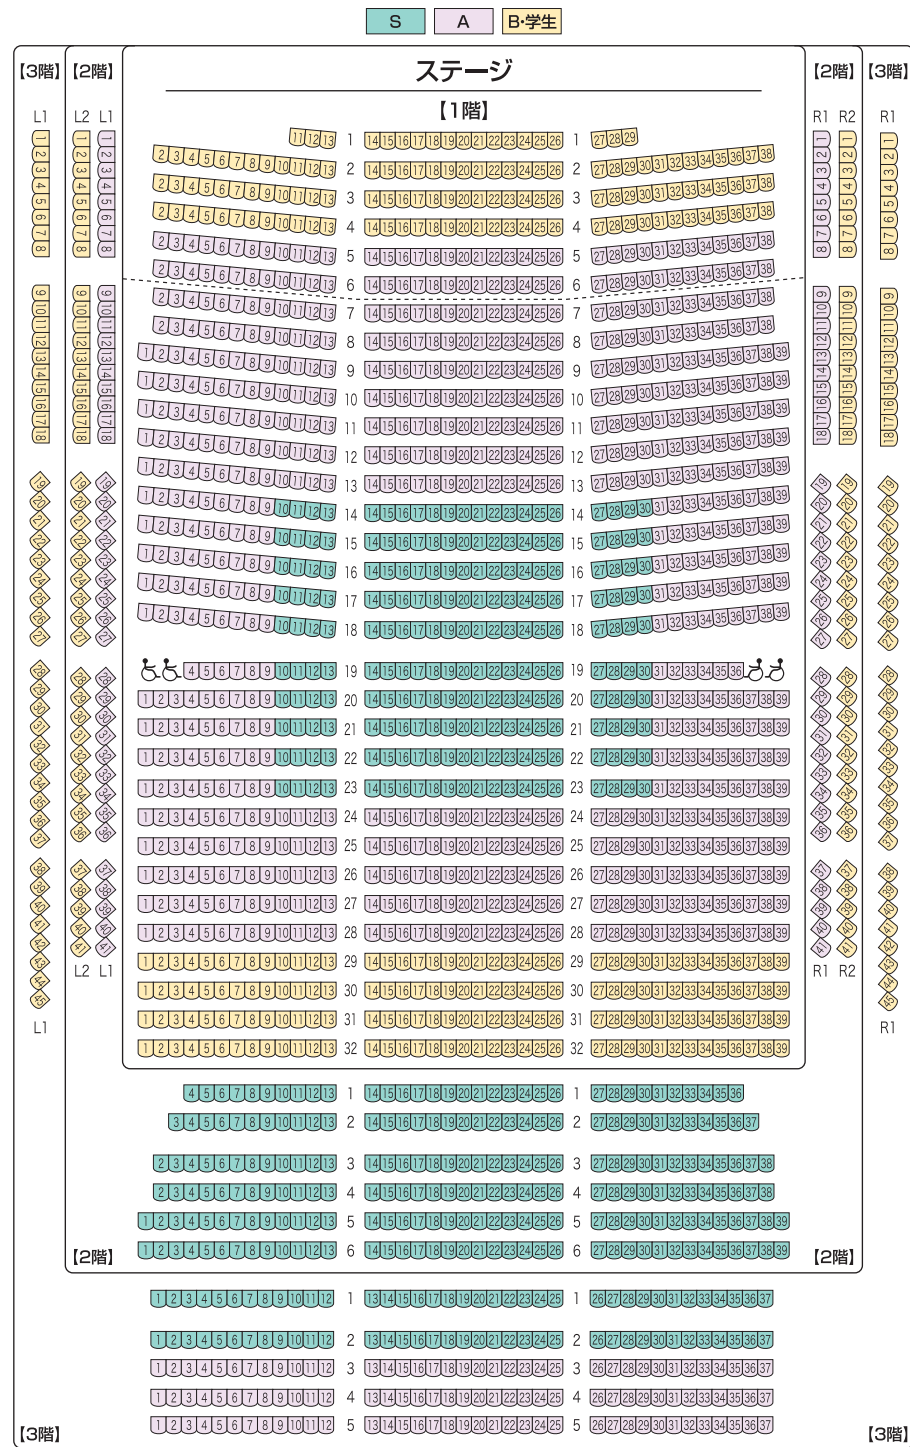

## アクロス福岡シンフォニーホール 座席表(定期演奏会)