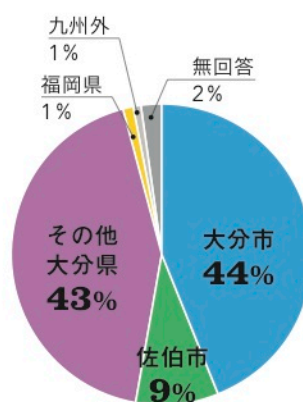

もっと！

〈あなたの街のオーケストラ〉 プロジェクト

2017年度 公演来場者アンケート調査報告

九州交響楽団は、皆さまのもっと身近な存在として歩いていくため、そして、サービス向上のために、2017年度にいくつかの公演でアンケート調査を実施させていただきました。

ご協力いただきました皆様に深く感謝申し上げます。

調査結果は、今後の企画・広報に活用させていただく予定です。

調査結果の一部をここにご報告いたします。

1 来場者のお住まい

公演会場の地域を中心に多くの地域からご来場いただきました。

福岡市内10公演

北九州市内4公演

大分公演

ドラクエコンサート
(久留米市内)