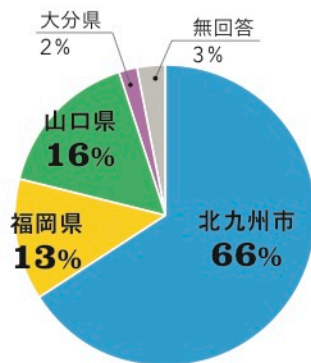

もっと！

〈あなたの街のオーケストラ〉 プロジェクト

2017年度 公演来場者アンケート調査報告

九州交響楽団は、皆さまのもっと身近な存在として歩いていくため、そして、サービス向上のために、2017年度にいくつかの公演でアンケート調査を実施させていただきました。

ご協力いただきました皆様に深く感謝申し上げます。

調査結果は、今後の企画・広報に活用させていただく予定です。

調査結果の一部をここにご報告いたします。

1 来場者のお住まい

公演会場の地域を中心に多くの地域からご来場いただきました。

福岡市内10公演

北九州市内4公演

大分公演

ドラクエコンサート
(久留米市内)