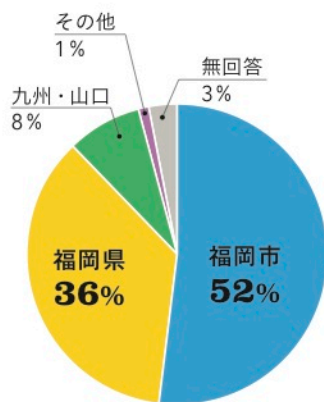

もっと！

〈あなたの街のオーケストラ〉 プロジェクト

2017年度 公演来場者アンケート調査報告

九州交響楽団は、皆さまのもっと身近な存在として歩いていくため、そして、サービス向上のために、2017年度にいくつかの公演でアンケート調査を実施させていただきました。

ご協力いただきました皆様に深く感謝申し上げます。

調査結果は、今後の企画・広報に活用させていただく予定です。

調査結果の一部をここにご報告いたします。

1 来場者のお住まい

公演会場の地域を中心に多くの地域からご来場いただきました。

福岡市内10公演

北九州市内4公演

大分公演

ドラクエコンサート
(久留米市内)