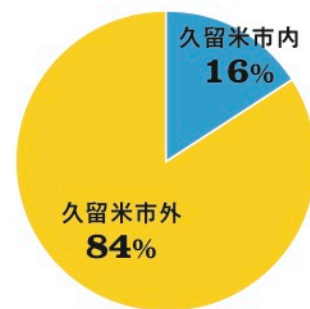

もっと！

〈あなたの街のオーケストラ〉 プロジェクト

2017年度 公演来場者アンケート調査報告

九州交響楽団は、皆さまのもっと身近な存在として歩いていくため、そして、サービス向上のために、2017年度にいくつかの公演でアンケート調査を実施させていただきました。

ご協力いただきました皆様に深く感謝申し上げます。

調査結果は、今後の企画・広報に活用させていただく予定です。

調査結果の一部をここにご報告いたします。

1 来場者のお住まい

公演会場の地域を中心に多くの地域からご来場いただきました。

福岡市内10公演

北九州市内4公演

大分公演

ドラクエコンサート
(久留米市内)