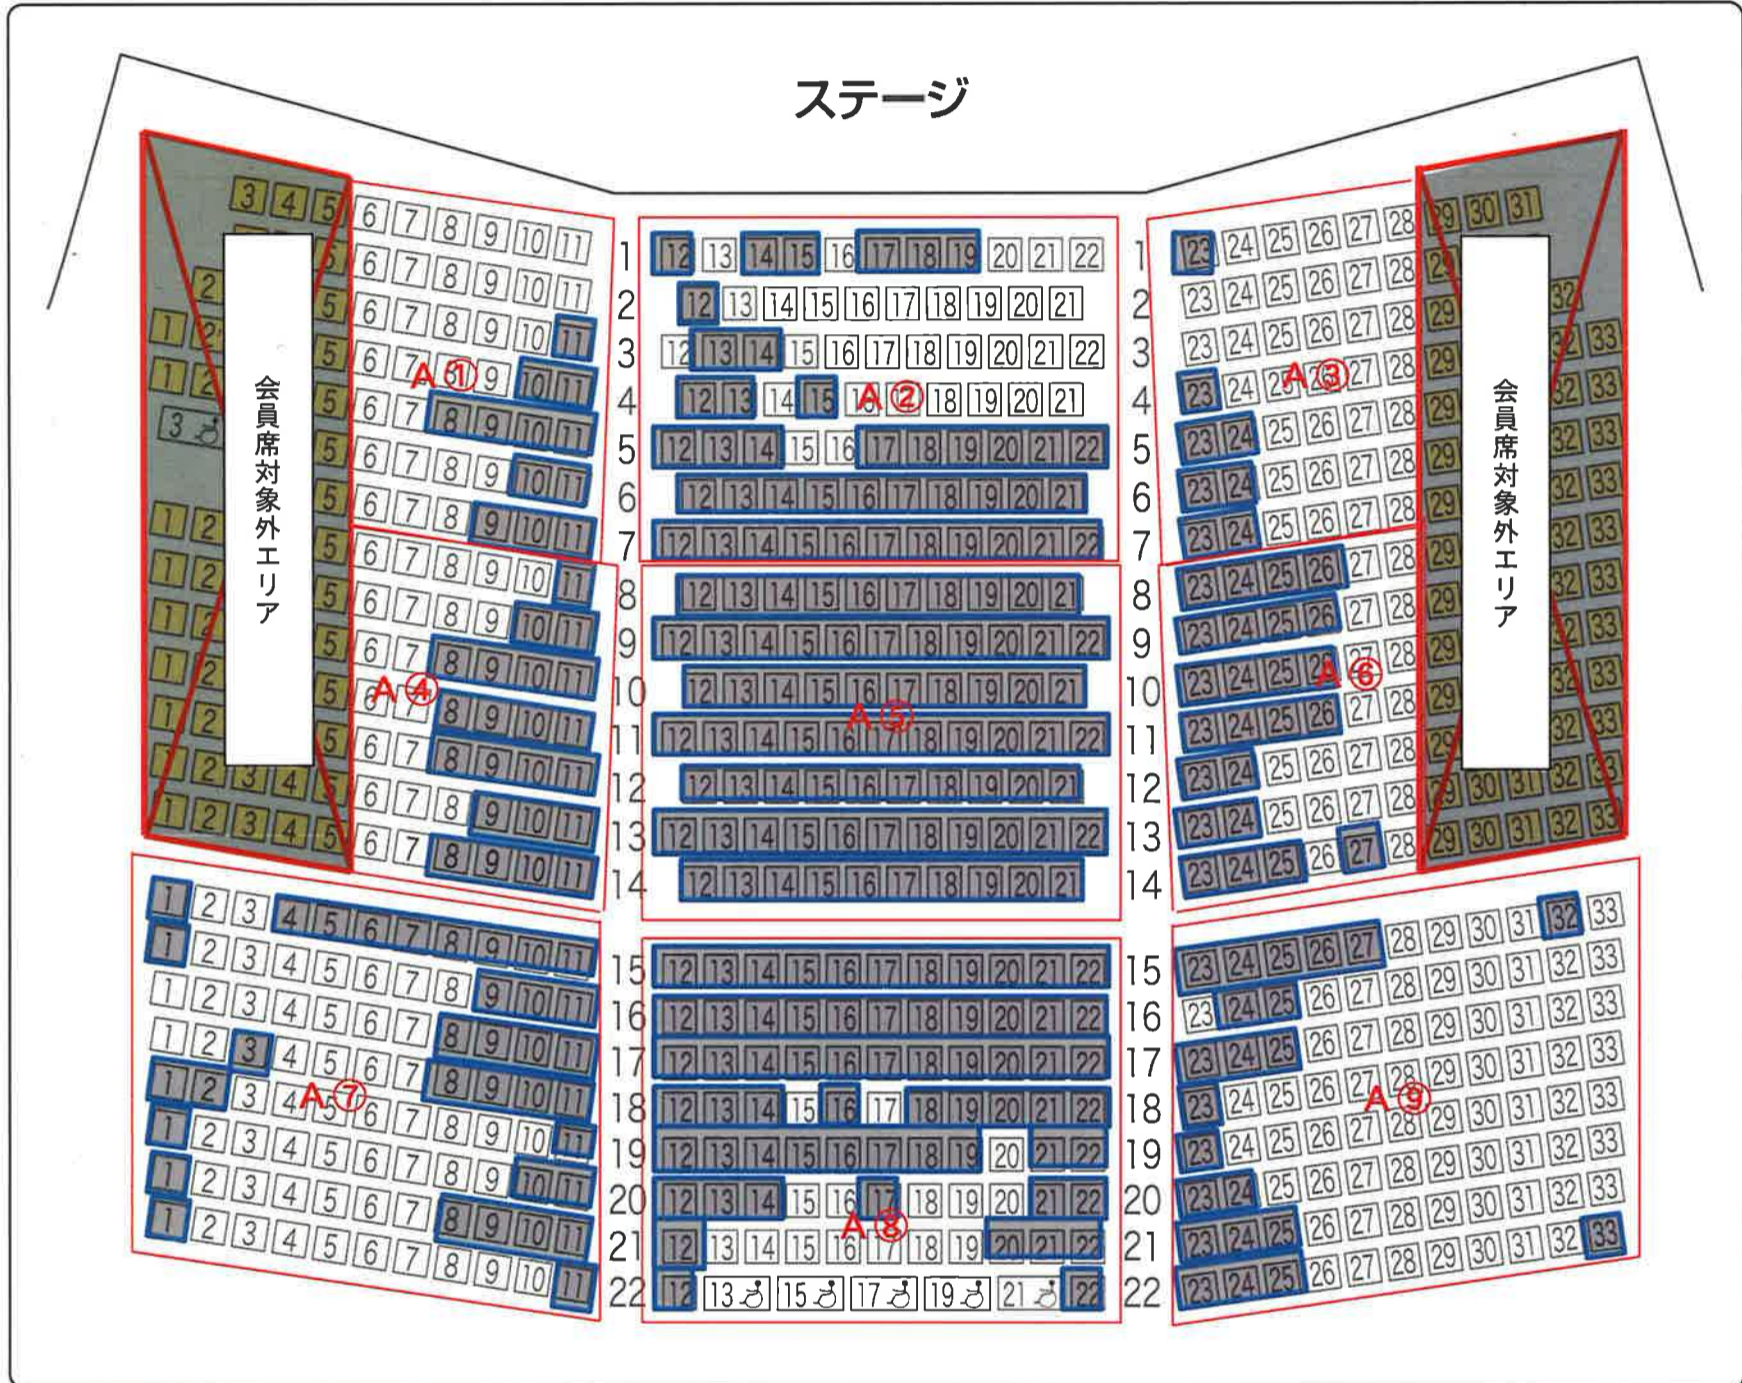

# FFG ホール 座席表 (天神でクラシック)

A B・学生

2018年2月20日現在

天神でクラシックの年間会員席は、A席のみお申込みいただけます。

B席は会員席対象外のお座席です。お申込みの際にお間違えの無いようお願い申し上げます。

【参考】2018年度 天神でクラシック 年間継続会員席…