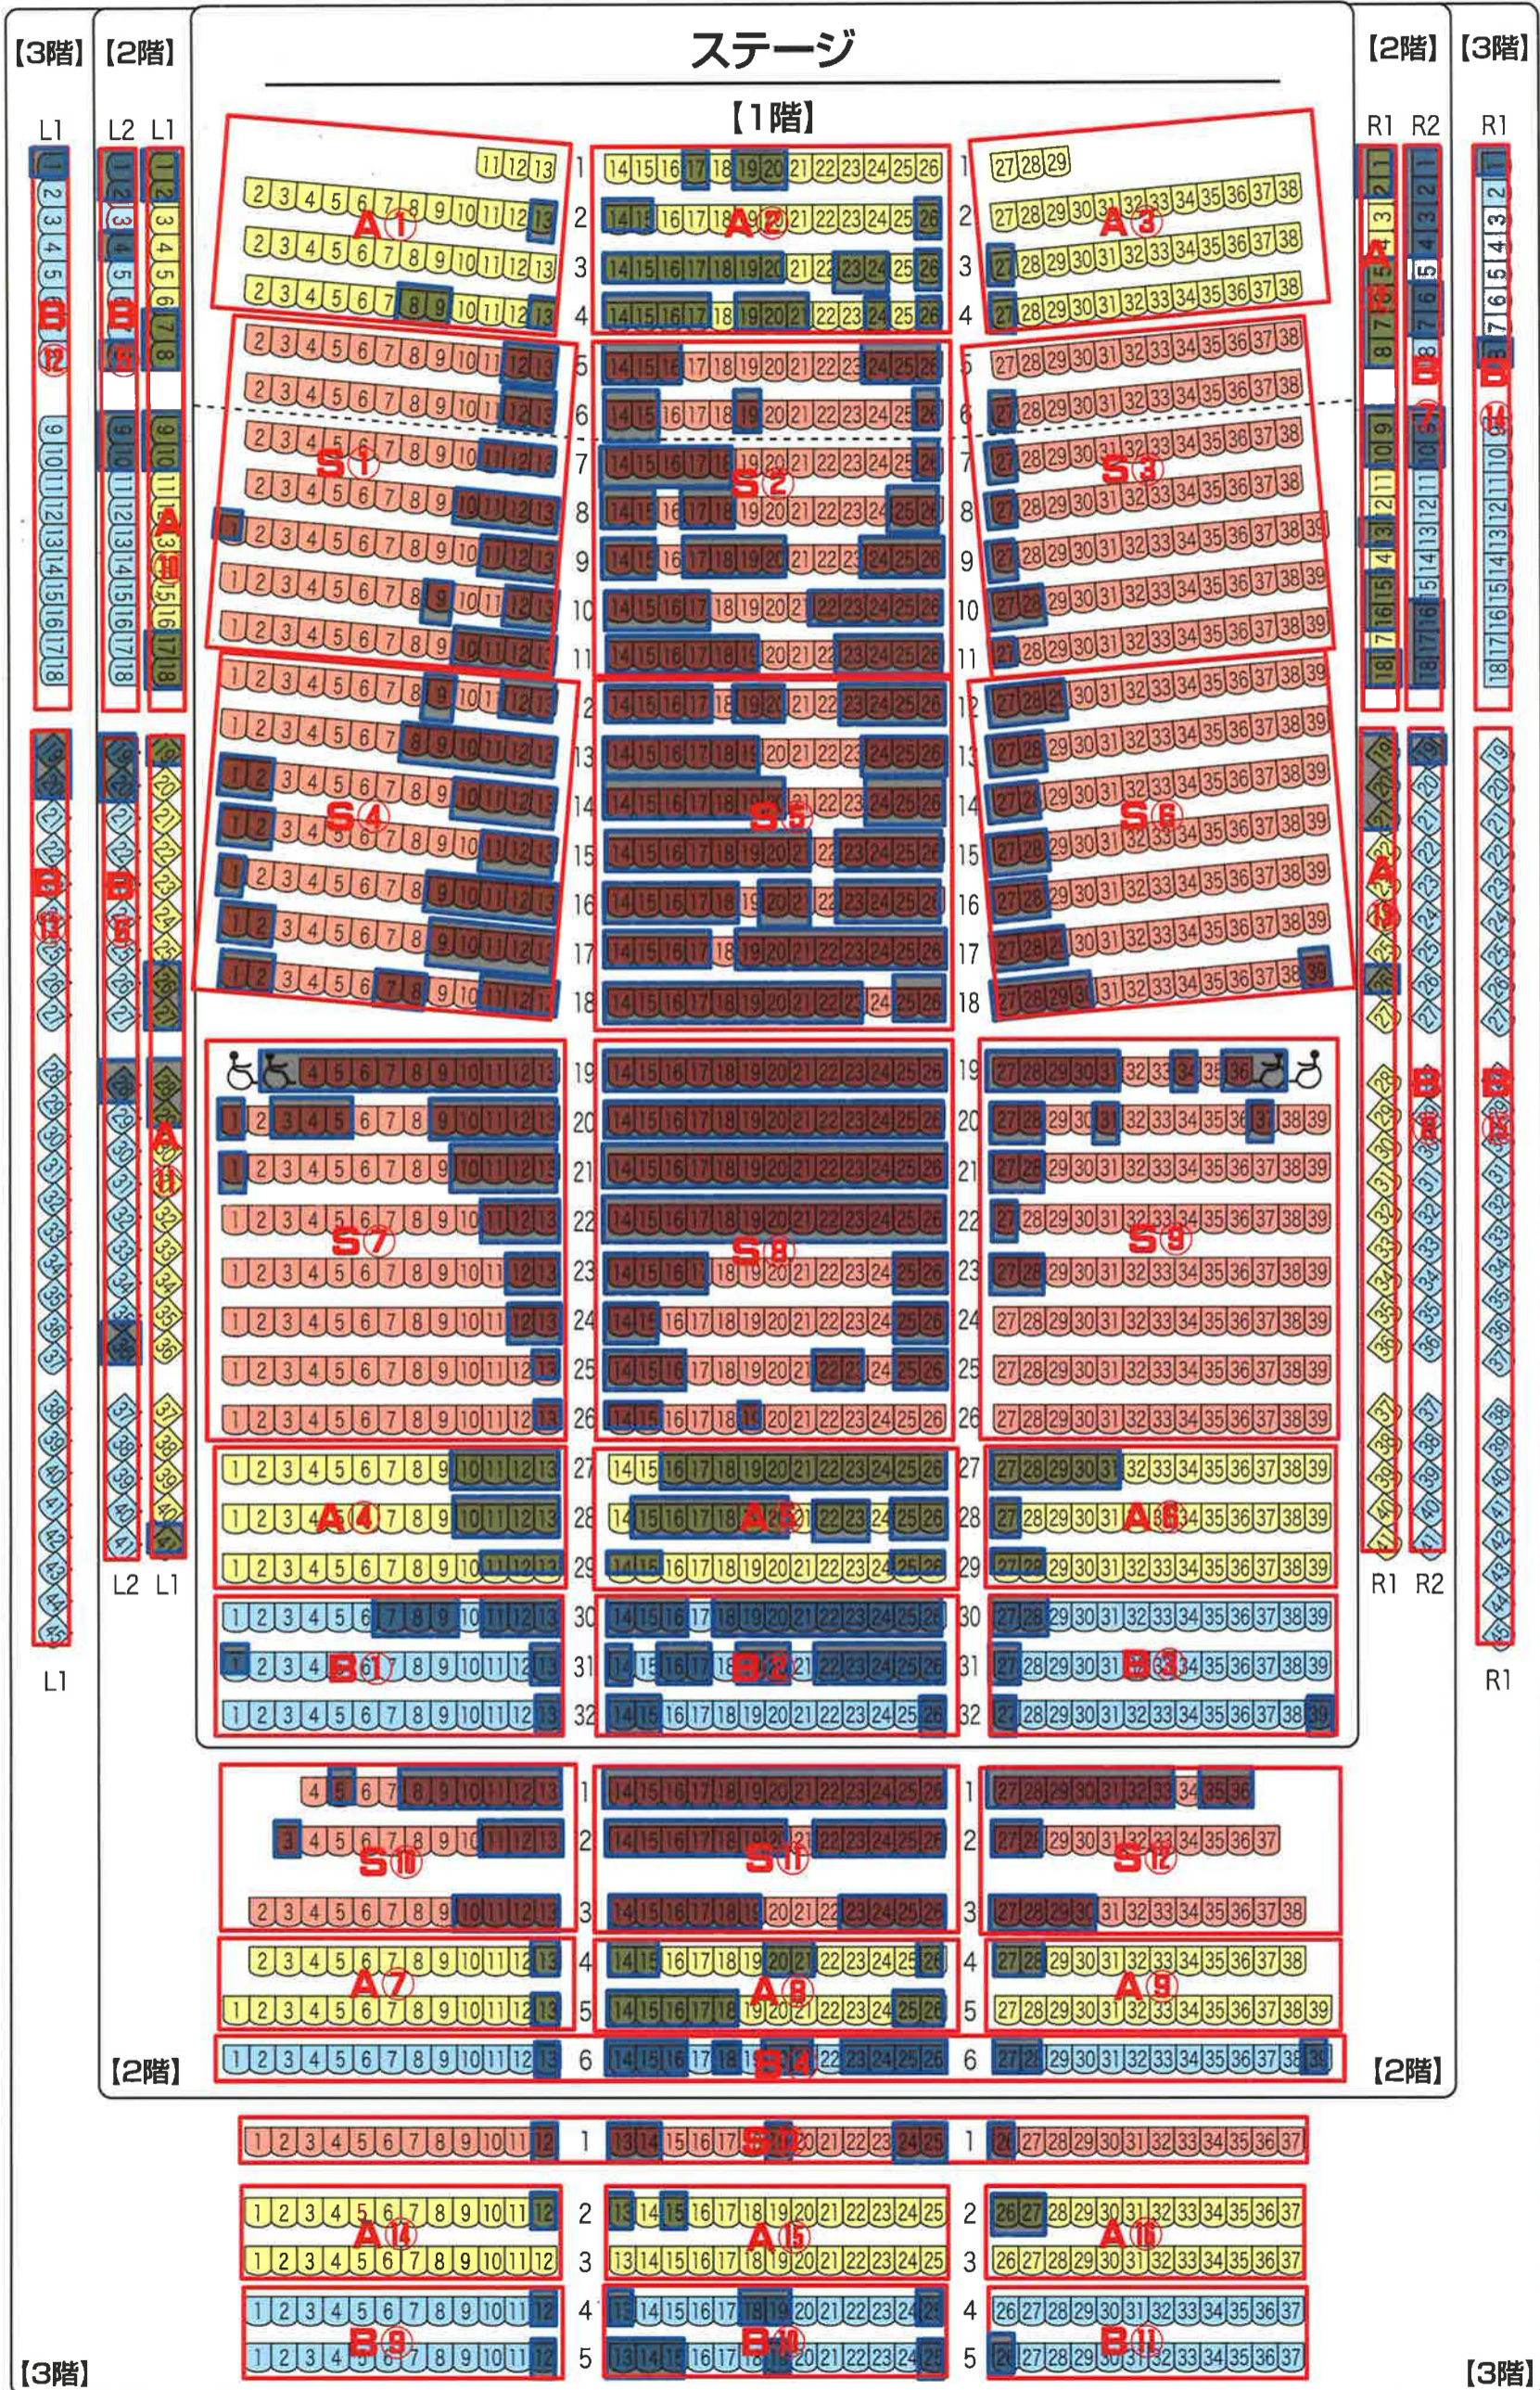

アクロス福岡シンフォニーホール 座席表 (名曲・午後のオーケストラ)

S A B

【参考】 →2018年度 名曲・午後のオーケストラ 継続会員席

2018年2月20日現在